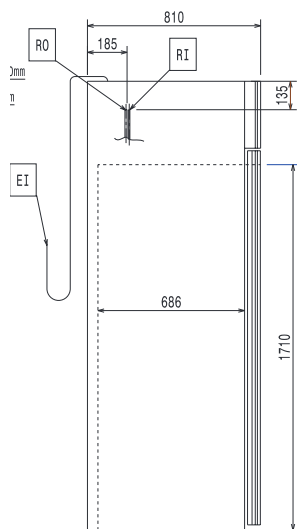

Hållbarhet

- Skåpet har upp till 60 mm tjock cyklopentanisolering för bästa isoleringsprestanda. CFC- och HCFC-fri isolering.

Övriga Tillbehör

- Gejdersvagn för GN2/1 PNC 881521

Front

Sida

EI = Elektrisk anslutning
 RI = Anslutning centralkyla
 RO = Anslutning centralkyla

Topp

Elektricitet

Spänning:
 726652 (RI075R1FR) 230 V/1 ph/50 Hz

Viktig information

Gångjärn: Höger sida
Ytermått, bredd: 750 mm
Ytermått, höjd: 2100 mm
Antal och typ av dörrar: 1 heldörr
Externa sidopaneler: 304 AISI
Externa toppaneler: Galvaniserad stål
Ytterdörr material: 304 AISI
Inre paneler material: 304 AISI