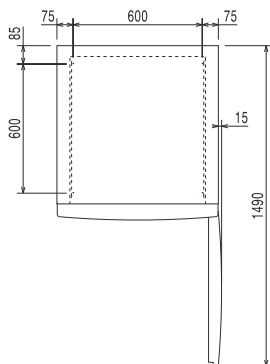

Topp

Elektricitet

Spänning:
 726652 (RI075R1FR) 230 V/1 ph/50 Hz

Viktig information

Gångjärn: Höger sida
Ytermått, bredd: 750 mm
Ytermått, höjd: 2100 mm
Antal och typ av dörrar: 1 heldörr
Externa sidopaneler: 304 AISI
Externa toppaneler: Galvaniserad stål
Ytterdörr material: 304 AISI
Inre paneler material: 304 AISI