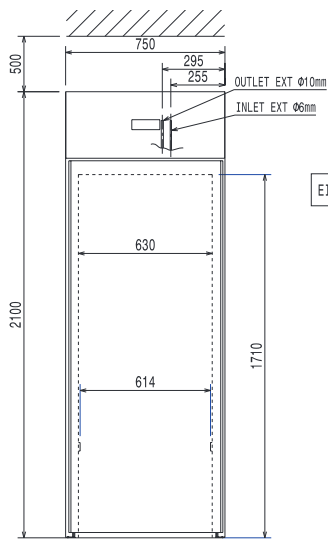

Front

Sida

EI = Elektrisk anslutning
RI = Anslutning centralkyla
RO = Anslutning centralkyla

Topp

Elektricitet

Spänning:
726652 (RI075R1FR) 230 V/1 ph/50 Hz

Viktig information

Gångjärn: Höger sida
Ytermått, bredd: 750 mm
Ytermått, höjd: 2100 mm
Antal och typ av dörrar: 1 heldörr
Externa sidopaneler: 304 AISI
Externa toppaneler: Galvaniserad stål
Ytterdörr material: 304 AISI
Inre paneler material: 304 AISI

Kyldata

Kontroll typ: digital
Temperaturinställning min.: 0 °C
Temperaturinställning max.: 10 °C
Köldmedium typ: R134a;R513A;R426A
Kyleffekt: 580 W
Kyleffekt vid förångningstemperatur: -10 °C
Kondenseringstemperatur: 55 °C
Max. omgivningstemperatur: 43 °C
Anslutning, centralkyla utlopp: 10 mm
Anslutning, centralkyla in: 6 mm